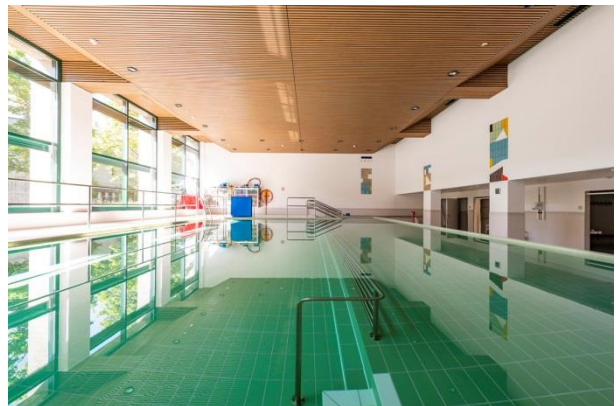

Schwimmbad

- Wassertemperatur: 30-32 Grad
- Grösse: 18m lang 12m breit
- Tiefe: 68-94cm für Nichtschwimmer
- Tiefe: 120–170cm für Schwimmer

Die Gruppen müssen sich vorgängig anmelden. Es wird eine Vereinbarung ausgestellt (auch bei einmaliger Vermietung).

Gruppengrösse maximal 14 Personen.

Preise	Fr. 1.00 / Minute

Das Umziehen ist in dieser Zeit einzuberechnen.

Turnhalle

Geeignet für sportliche Anlässe und Kurse. Die Benutzung der Turngeräte ist im Preis inbegriffen.